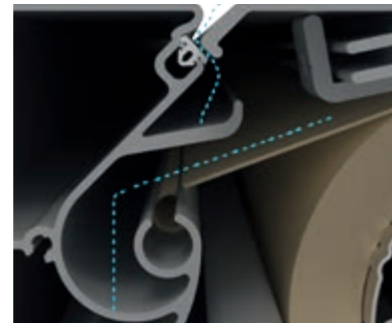

Beste Qualität
made in Germany

Mit Sicherheit
ein Originalprodukt

Technische Daten der Kubata

max. Breite	6,5 m
max. Ausfall	4 m
Maße Kassette	205 x 210 mm
Windschutz	getestet bis Windstärke 5 (Beaufort)
Neigungswinkel	5° – 40°
Montagevarianten	Wand-, Decken- und Dachsparrenmontage möglich
Motorantrieb	serienmäßig

Gut geschützt vor Nässe und Schmutz

Die rundum geschlossene und robuste **Markisen-Kassette** schützt das Tuch und die technische Ausstattung ebenso sicher vor der Witterung wie der **kontrollierte Regenablauf** vorne am Ausfallprofil. So haben Sie lange Freude an Ihrem Sonnenschutz. Kubata ist nahezu bündig zur Wand befestigt, so dass kein Regenwasser oder Schmutz die Hauswand unter der Markisen-Kassette verunreinigt.